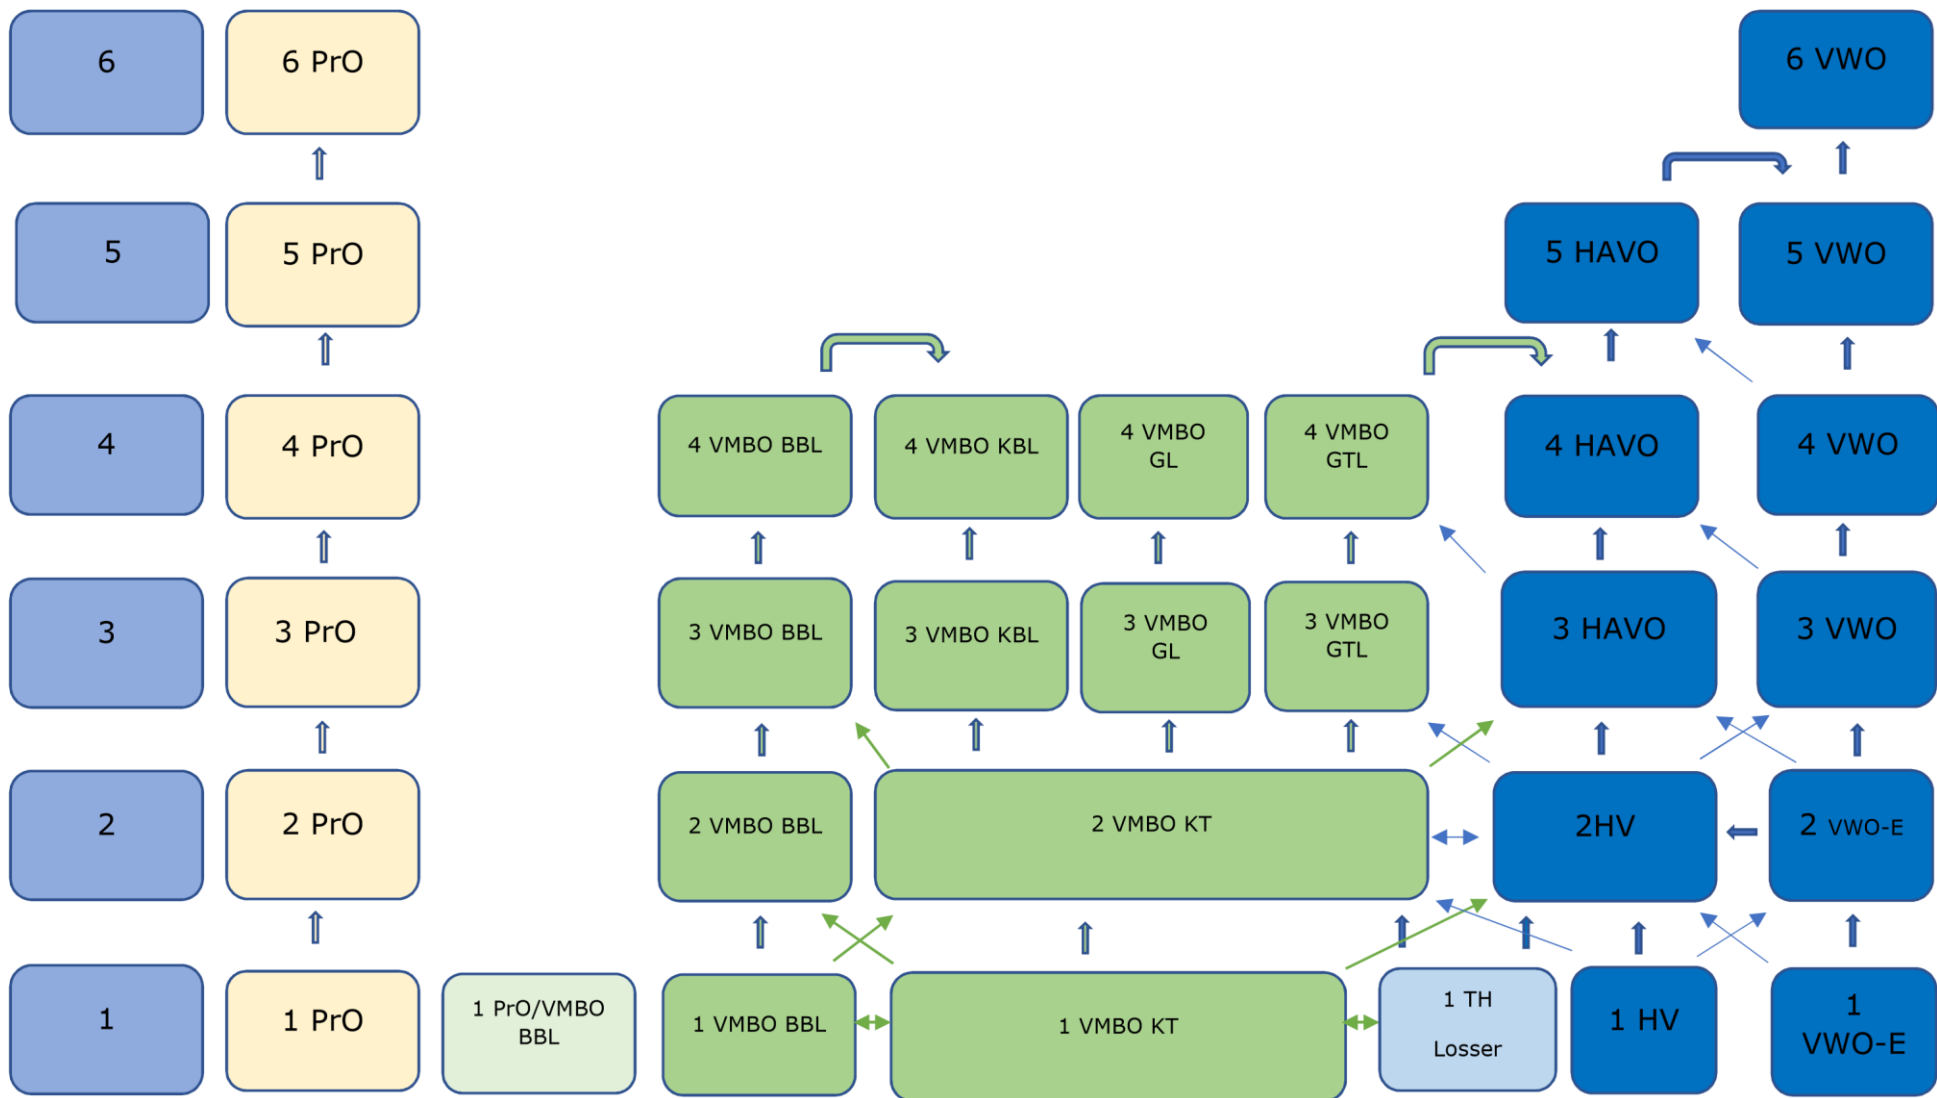

Zonder op details en voorwaarden van doorstroming in te gaan wordt in de grafische weergave aangegeven welke (meest relevante) mogelijkheden er zijn binnen Twents Carmel College. Op- en afstroom ( wijziging van kolom) is maatwerk en komt aan de orde in gesprek met leerling, ouders en mentor.

## Aanduidingen stromen

Op het Twents Carmel College worden afkortingen gebruikt om de diverse onderwijsstromen aan te duiden:

PrO	Praktijk Onderwijs
VMBO	Vorbereidend Middelbaar Beroeps Onderwijs
BBL	Basisberoepsgerichte leerweg
KT	Kaderberoepsgerichte en Theoretische Leerweg voor de onderbouwklassen 1/2
KBL	Kaderberoepsgerichte Leerweg
GL	Gemengde Leerweg
GTL	Gemengd Theoretische Leerweg
TL	Theoretische Leerweg
HV	Havo en vwo voor de onderbouwklassen 1 en 2
VWO-E	Vwo-extra voor de onderbouwklassen 1 en 2
HAVO	Hoger algemeen voortgezet onderwijs
VWO	Vorbereidend wetenschappelijk onderwijs (inclusief gymnasium)