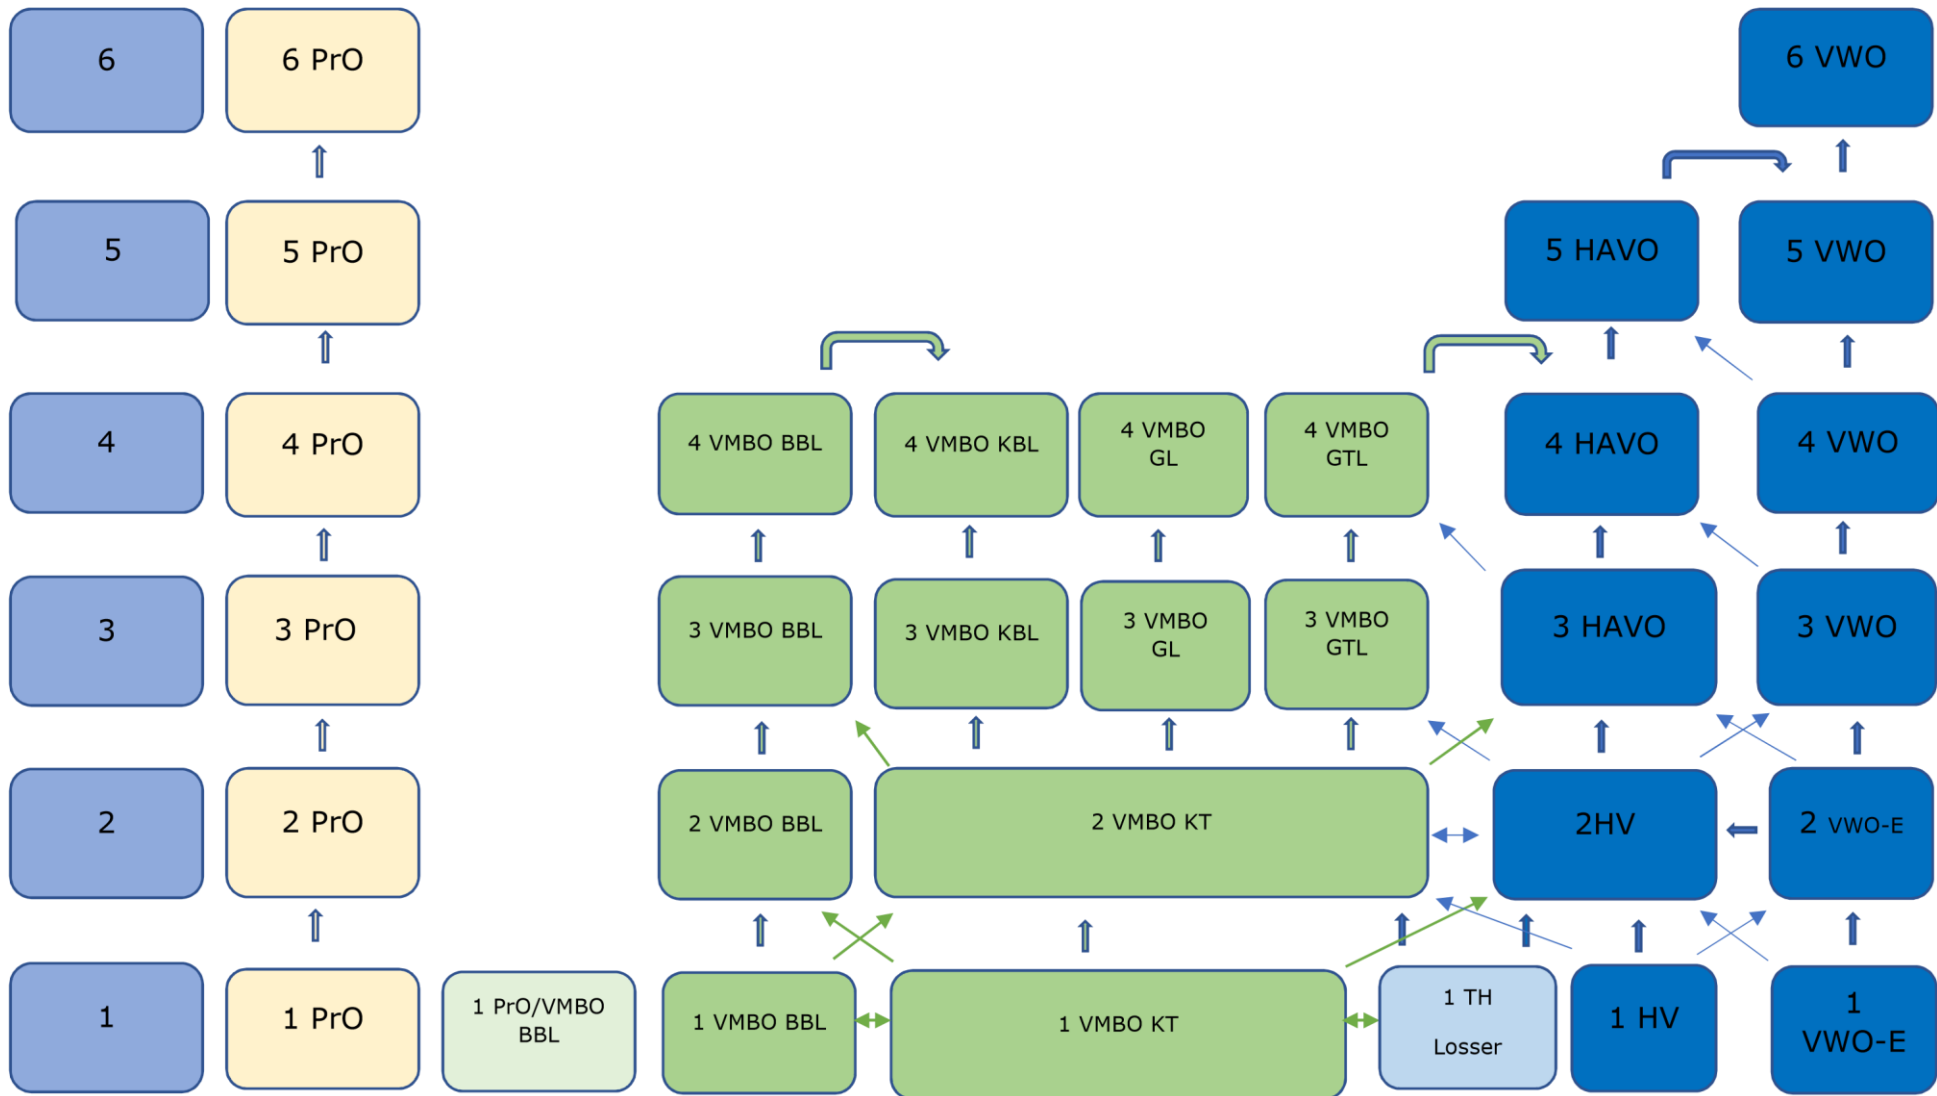

Zonder op details en voorwaarden van doorstroming in te gaan wordt in de grafische weergave aangegeven welke (meest relevante) mogelijkheden er zijn binnen Twents Carmel College. Op- en afstroom (wijziging van kolom) is maatwerk en komt aan de orde in gesprek met leerling, ouders en mentor.

Aanduidingen stromen

Op het Twents Carmel College worden afkortingen gebruikt om de diverse onderwijsstromen aan te duiden:

PrO	Praktijk Onderwijs
VMBO	Vorbereidend Middelbaar Beroeps Onderwijs
BBL	Basisberoepsgerichte leerweg
KT	Kaderberoepsgerichte en Theoretische Leerweg voor de onderbouwklassen 1/2
KBL	Kaderberoepsgerichte Leerweg
GL	Gemengde Leerweg
GTL	Gemengd Theoretische Leerweg
TL	Theoretische Leerweg
HV	Havo en vwo voor de onderbouwklassen 1 en 2
VWO-E	Vwo-extra voor de onderbouwklassen 1 en 2
HAVO	Hoger algemeen voortgezet onderwijs
VWO	Vorbereidend wetenschappelijk onderwijs (inclusief gymnasium)